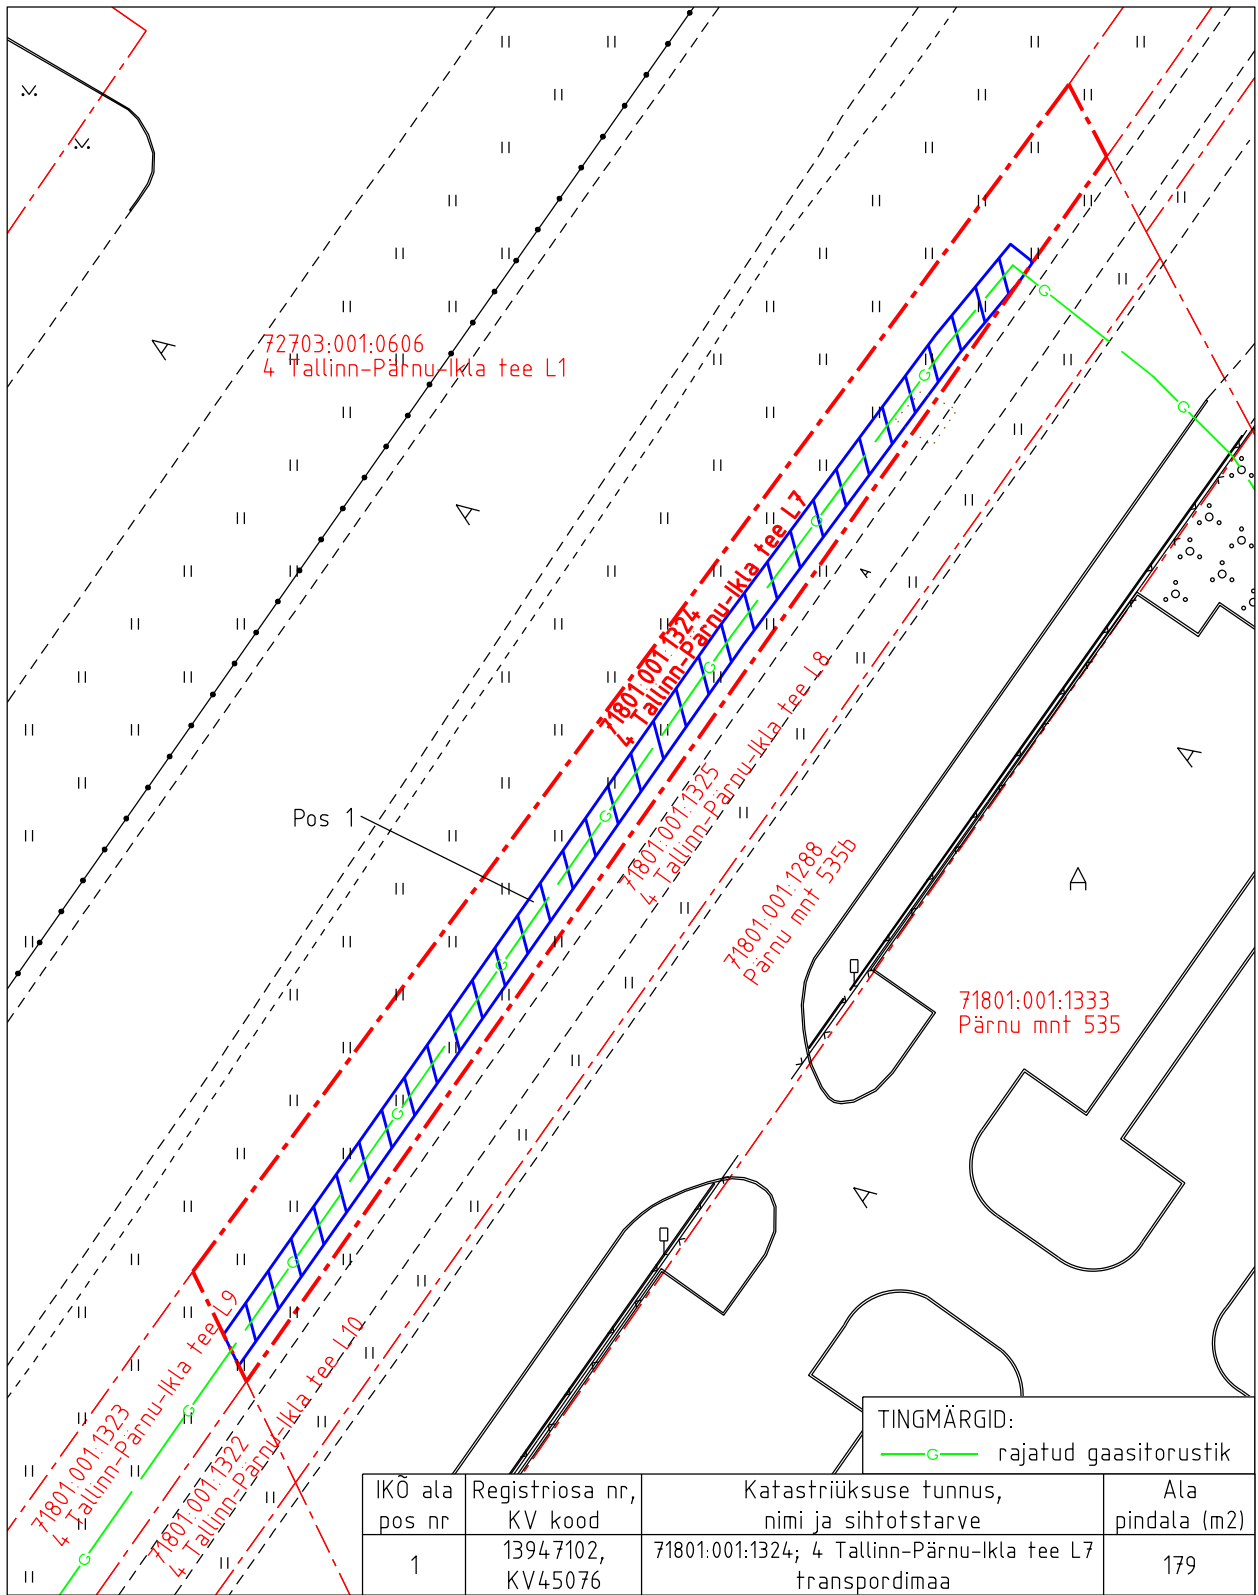

Isikliku kasutusõiguse asendiplaan

Kinnistu nimi: 4 Tallinn-Pärnu-Ikla tee L7 (reg.nr 13947102)

Katastritunnus: 71801:001:1324

Asukoht: Jälgimäe küla, Saku vald, Harju maakond

Isikliku kasutusõiguse pindala kokku ligikaudu 179 m²

Koormatava katastriüksuse piir

Katastriüksuste piirid

TINGMÄRGID:

rajatud gaasitorustik

Plaan 2-1

M 1:500

Koostaja:

OÜ Kirjanurk